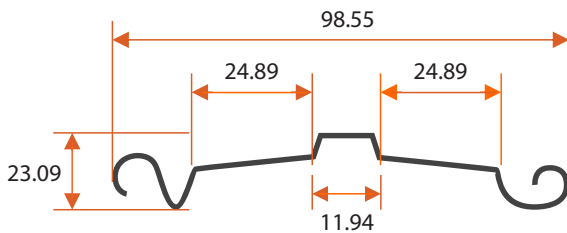

Descripción

Perfil galvanizado con recubrimiento color verde que ofrece mayor resistencia a la corrosión y mejor adherencia de la pintura de acabado. De gran uso en comercios, bodegas y naves industriales que requieren una cortina plegable.

Especificaciones

Cortina Flexible

GALVANIZADO

Chapa laminada en caliente o frío revestida en ambas caras con una capa de zinc por el proceso de inmersión en un baño de zinc fundido. Adquiere resistencia a la corrosión.

Ancho Efectivo
88.9

Medidas de referencia en milímetros

PRODUCTO	Calibre	Largo (metros)	Peso aprox. m (kg)	Peso aprox. pieza m (kg)	Pzas. X paquete
K-600	24	2.05	0.64	1.31	200
	24	2.55	0.64	1.63	200
	24	3.05	0.64	1.95	200
	24	3.55	0.64	2.27	200
	24	4.05	0.64	2.59	200
	24	4.55	0.64	2.91	200
	24	5.05	0.64	3.23	200
	24	5.50	0.64	3.52	200
	24	6.10	0.64	3.90	200
	24	6.20	0.64	3.97	200

MEDIDAS ESTANDAR (m)

2.05
2.55
3.05
3.55
4.05
4.55
5.05
5.50
6.10
6.20