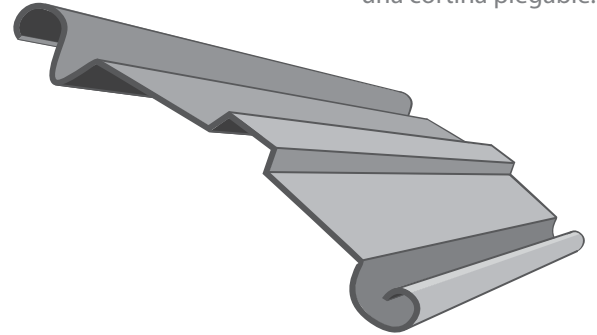

Descripción

Perfil galvanizado con recubrimiento color verde que ofrece mayor resistencia a la corrosión y mejor adherencia de la pintura de acabado. De gran uso en comercios, bodegas y naves industriales que requieren una cortina plegable.

USO

Cortina plegable para:
Comercios - Bodegas
Naves Industriales

VENTAJAS:

- Total privacidad
- Fácil manejo

CARACTERÍSTICAS

Ligera
Seguridad y protección

Rango de Largos:

2.05 m - 6.20 m

Especificaciones

Cortina Flexible

GALVANIZADO

Chapa laminada en caliente o frío revestida en ambas caras con una capa de zinc por el proceso de inmersión en un baño de zinc fundido. Adquiere resistencia a la corrosión.